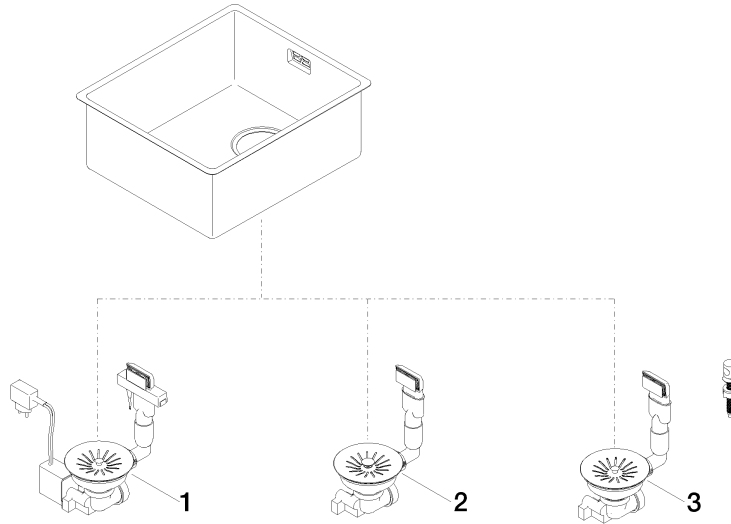

Lavello monovasca - Acciaio lucido

38 340 003

- SottoTop
- 340 x 400 mm
- Profondità lavello 175 mm
- adatto per armadietti 400 mm
- Raggio 12 mm

Piletta e troppopieno non compresi nella fornitura. Vedi accessori necessari.

- Valvola di scarico elettrica da 3 ½" (TouchFlow)

Lavello monovasca - Acciaio lucido

38 340 003

mm [inches]

Lavello monovasca - Acciaio lucido

38 340 003

Elenco delle parti di ricambio

N.	Codice articolo	Denominazione	Quantità necessaria	Tempo di produzione
1	10 410 003-85	Sistema piletta con troppo pieno con controllo elettronico - Acciaio lucido	1	2
2	10 400 003-85	Sistema piletta con troppo pieno può essere chiuso a mano - Acciaio lucido	1	2
3	10 405 003-85	Sistema piletta con troppo pieno con pomello - Acciaio lucido	1	2