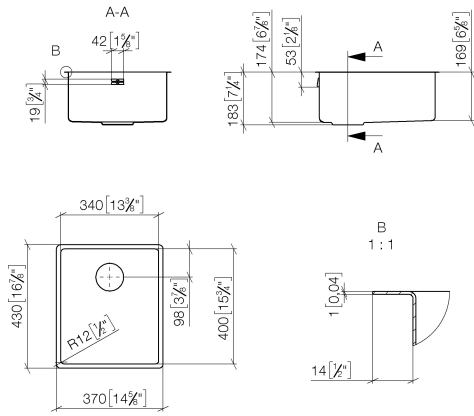

Lavello monovasca - Acciaio lucido

38 340 003

- SottoTop
- 340 x 400 mm
- Profondità lavello 175 mm
- adatto per armadietti 400 mm
- Raggio 12 mm

Piletta e troppopieno non compresi nella fornitura. Vedi accessori necessari.

Prodotti complementari necessari

Sistema piletta con troppo pieno con pomello - Acciaio lucido 10 405 003-85

- Eccentrico da 3 ½"

Prodotti complementari necessari

Sistema piletta con troppo pieno con controllo elettronico - Acciaio lucido 10 410 003-85

- Valvola di scarico elettrica da 3 ½" (TouchFlow)

Lavello monovasca - Acciaio lucido

38 340 003

mm [inches]

Lavello monovasca - Acciaio lucido

38 340 003

Elenco delle parti di ricambio

N.	Codice articolo	Denominazione	Quantità necessaria	Tempo di produzione
1	10 410 003-85	Sistema piletta con troppo pieno con controllo elettronico - Acciaio lucido	1	2
2	10 400 003-85	Sistema piletta con troppo pieno può essere chiuso a mano - Acciaio lucido	1	2
3	10 405 003-85	Sistema piletta con troppo pieno con pomello - Acciaio lucido	1	2